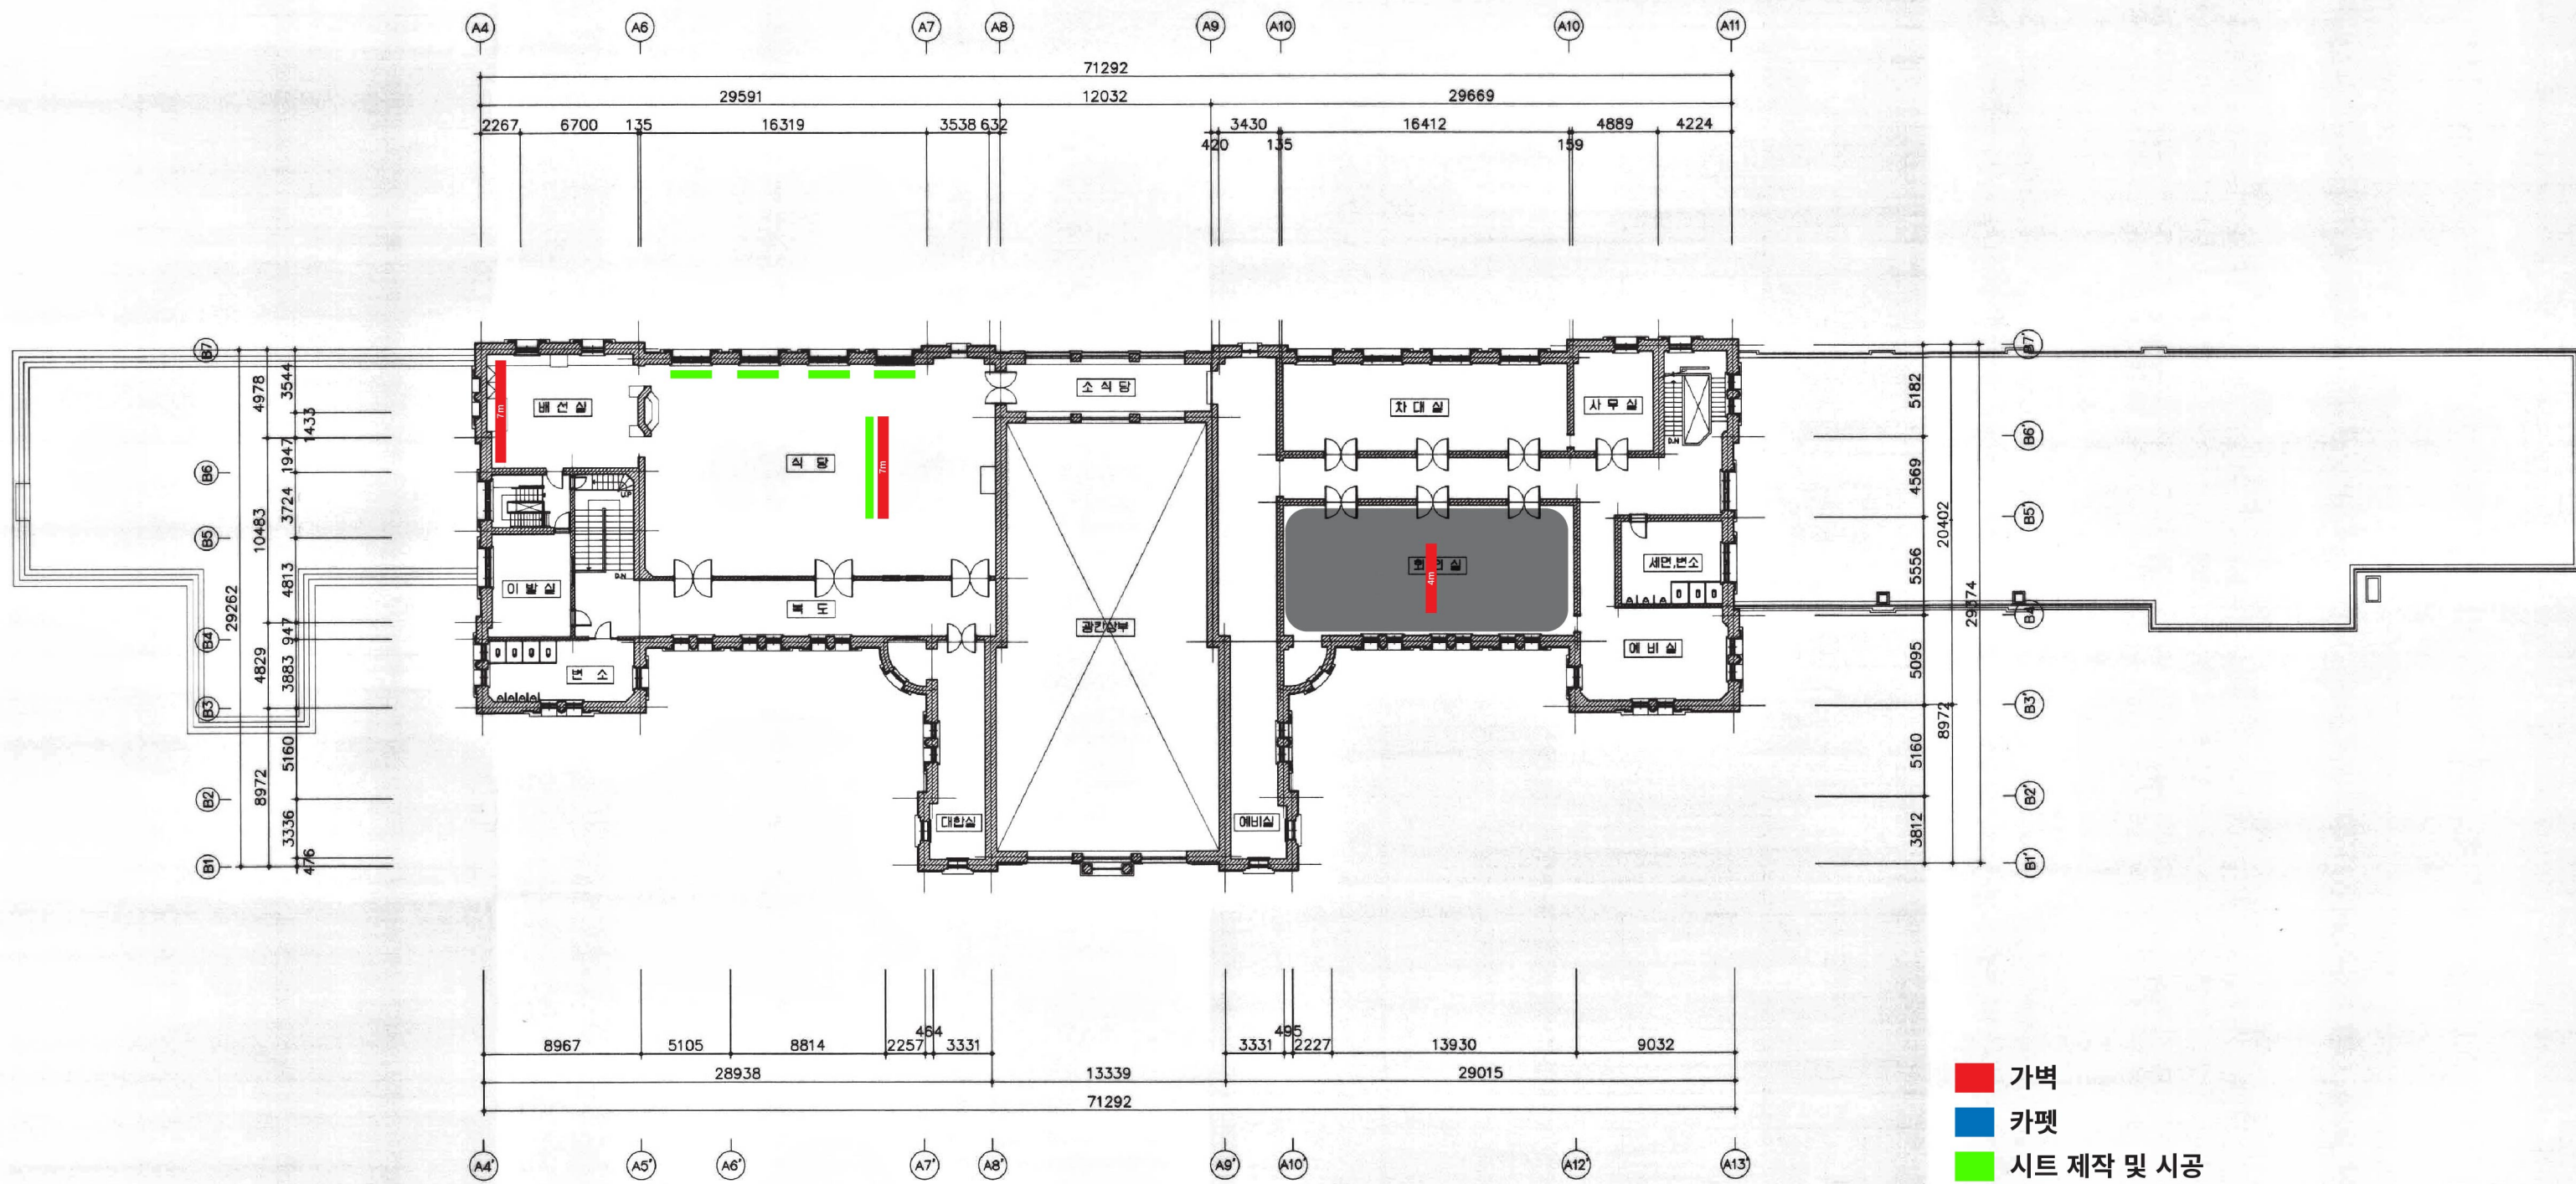

- 가벽
- 카펫
- 시트 제작 및 시공
- 빛 차단 구역

서울역사 복원 1층평면도
 SCALE = 1 / 250

- 가벽
- 카펫
- 시트 제작 및 시공
- 빛 차단 구역

서울역사 복원 2층평면도

SCALE = 1 / 200