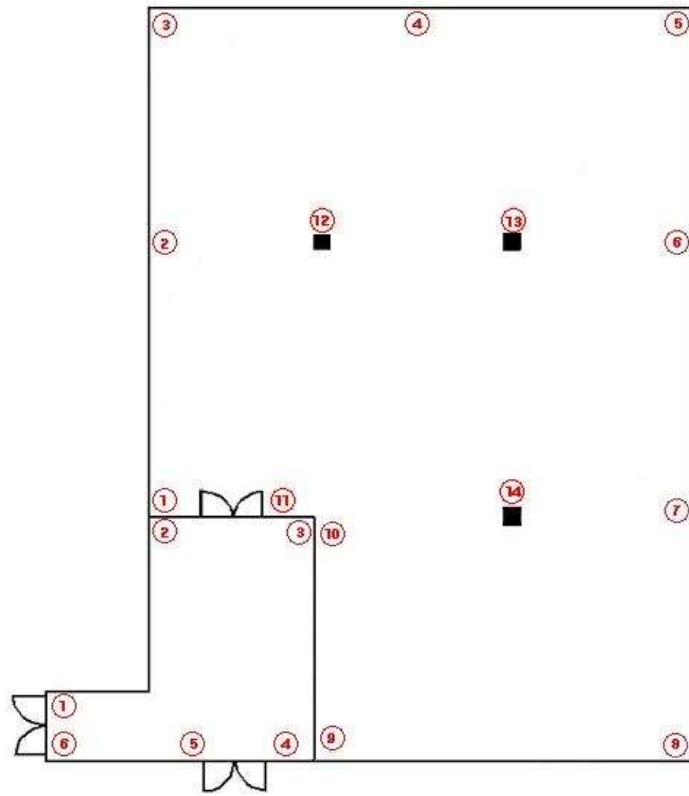

# 서울관 트랩 배치도

1수장고

2수장고

3,4수장고 전실, 3수장고

4수장고

구입품 심의실

11수장고

어린이 박물관 1층(22.8.26~)

어린이 박물관 2층(22.8.26~)

8수장고, 8수장고 복도

9수장고

10수장고

7수장고

7수장고 복도

12수장고

6수장고 복도

문서고 II

6수장고

회랑

신축 수장고 - 연결 통로, 3층

13,14수장고 복도, 13수장고, 14수장고

15수장고, 15수장고 복도, 자료정리실, 준비실, 사진실

장승 (로비)

상설전시 1관(사진실, 수장고)

상설전시 1관

상설전시 2관

상설전시 3관(22.4.22~)