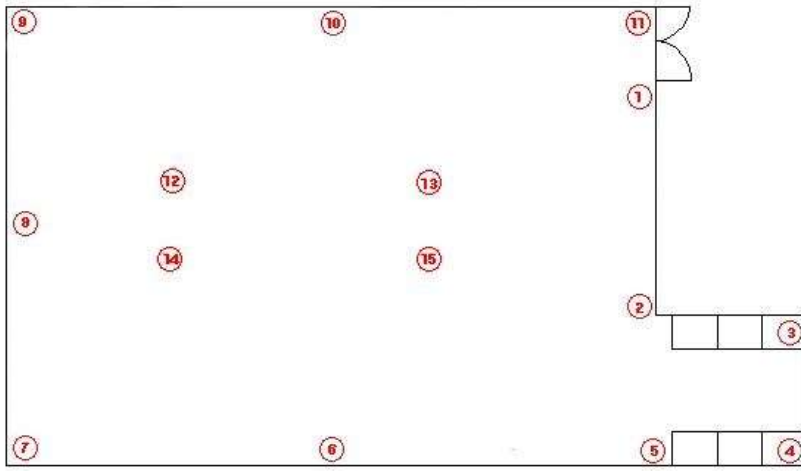

# 서울관 트랩 배치도

1수장고

2수장고

3,4수장고 전실, 3수장고

4수장고

구입품 심의실

11수장고

어린이 박물관 1층(22.8.26~)

어린이 박물관 2층(22.8.26~)

8수장고, 8수장고 복도

9수장고

10수장고

7수장고

7수장고 복도

12수장고

6수장고 복도

문서고 II

6수장고

회랑

신축 수장고 - 연결 통로, 3층

13,14수장고 복도, 13수장고, 14수장고

15수장고, 15수장고 복도, 자료정리실, 준비실, 사진실

장승 (로비)

상설전시 1관(사진실, 수장고)