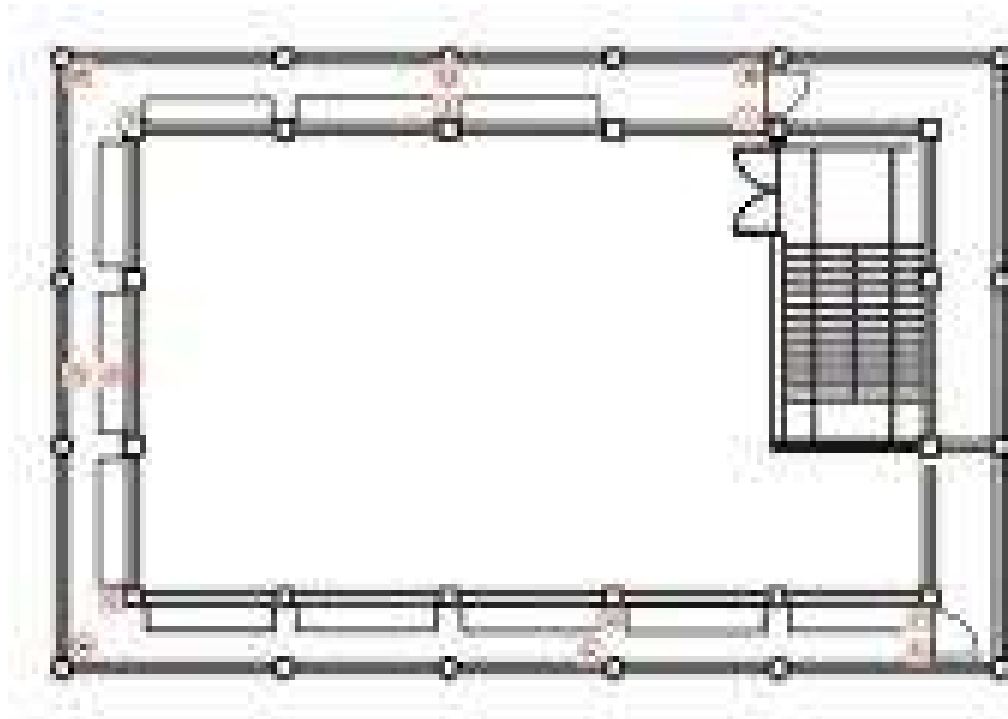

# 서울관 트랩 배치도

1수장고

2수장고

3,4수장고 전실, 3수장고

4수장고

구입품 심의실

11수장고

어린이 박물관 1층(22.8.26~)

어린이 박물관 2층(22.8.26~)

8수장고, 8수장고 복도

9수장고

10수장고

7수장고

7수장고 복도

12수장고

6수장고 복도

문서고 II

6수장고

회랑

신축 수장고 - 연결 통로, 3층

13,14수장고 복도, 13수장고, 14수장고

15수장고, 15수장고 복도, 자료정리실, 준비실, 사진실

장승 (로비)

상설전시 1관(사진실, 수장고)