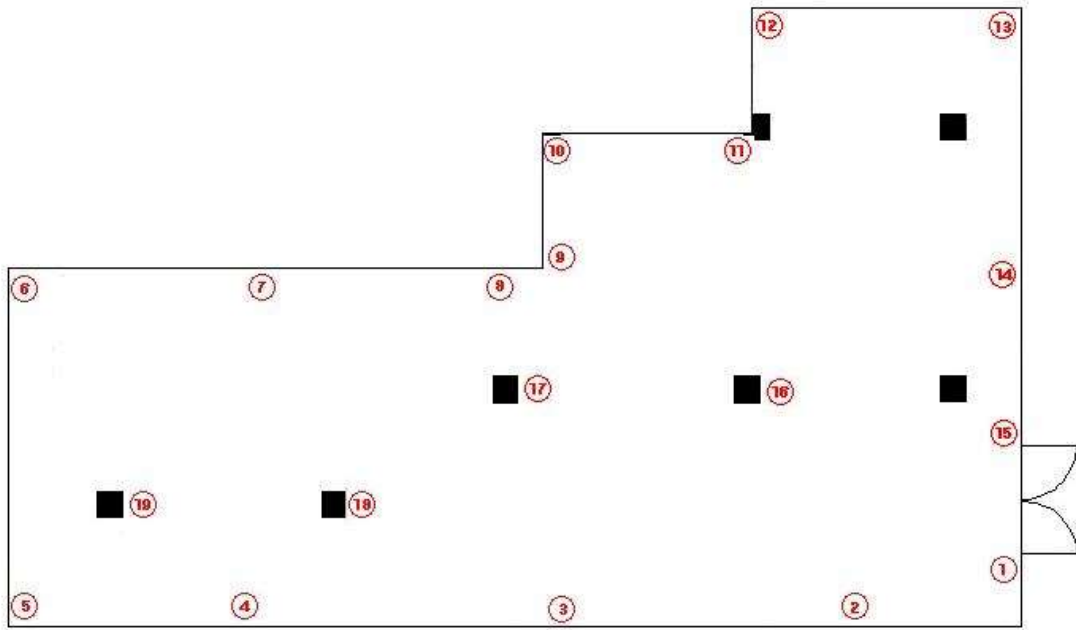

# 서울관 트랩 배치도

1수장고

2수장고

3,4수장고 전실, 3수장고

4수장고

구입품 심의실

11수장고

어린이 박물관 1층(22.8.26~)

어린이 박물관 2층(22.8.26~)

8수장고, 8수장고 복도

9수장고

10수장고

7수장고

7수장고 복도

12수장고

6수장고 복도

문서고 II

6수장고

회랑

신축 수장고 - 연결 통로, 3층

13,14수장고 복도, 13수장고, 14수장고

15수장고, 15수장고 복도, 자료정리실, 준비실, 사진실

장승 (로비)

상설전시 1관(사진실, 수장고)

상설전시 1관

상설전시 2관

상설전시 3관(22.4.22~)