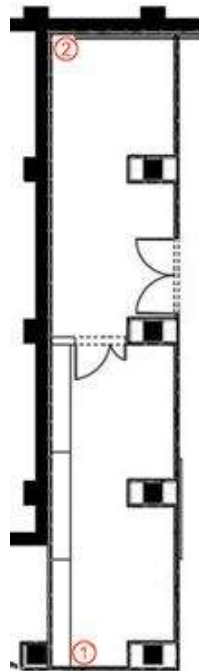

# 서울관 트랩 배치도

1수장고

2수장고

3,4수장고 전실, 3수장고

4수장고

구입품 심의실

11수장고

어린이 박물관 1층(22.8.26~)

어린이 박물관 2층(22.8.26~)

8수장고, 8수장고 복도

9수장고

10수장고

7수장고

7수장고 복도

12수장고

6수장고 복도

문서고 II

6수장고

회랑

신축 수장고 - 연결 통로, 3층

13,14수장고 복도, 13수장고, 14수장고

15수장고, 15수장고 복도, 자료정리실, 준비실, 사진실

장승 (로비)

상설전시 1관(사진실, 수장고)

상설전시 1관

상설전시 2관

상설전시 3관(22.4.22~)