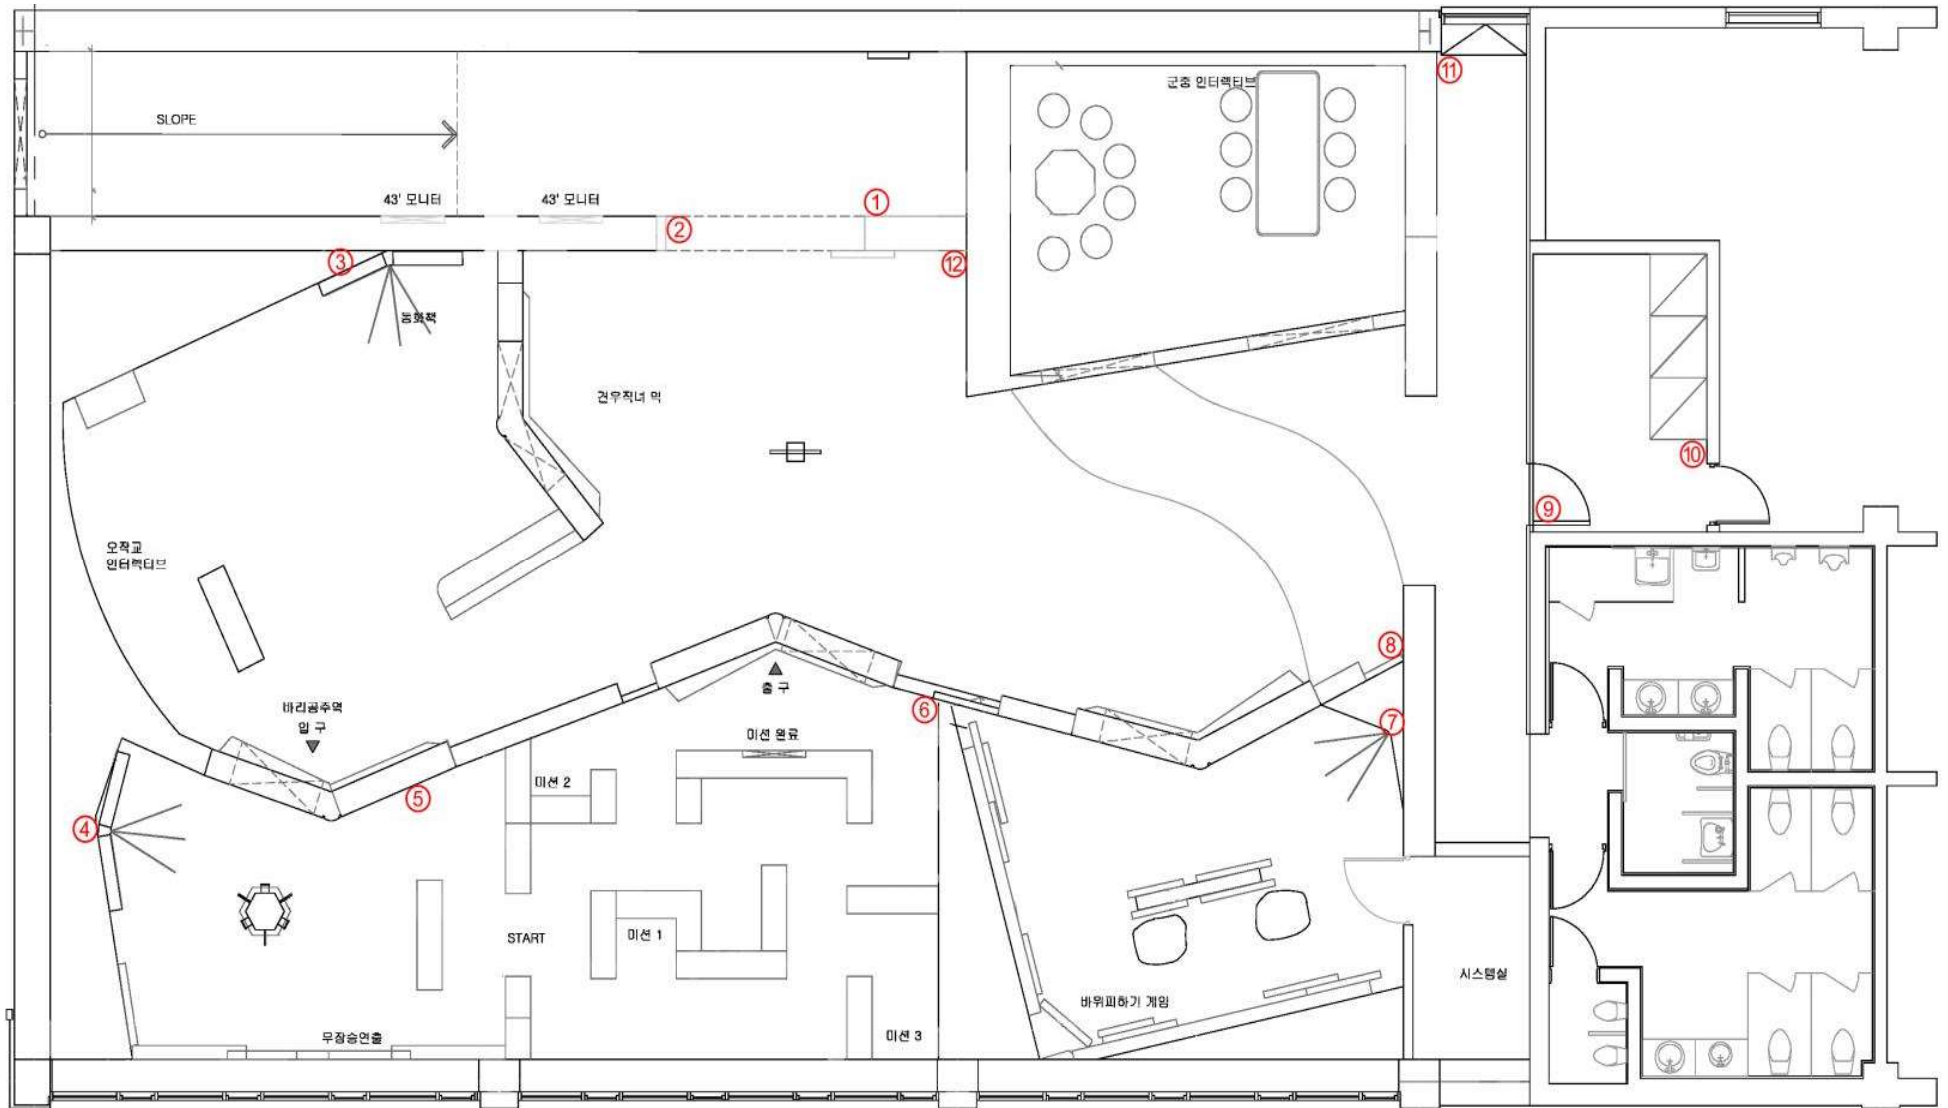

# 서울관 트랩 배치도

1수장고

2수장고

3,4수장고 전실, 3수장고

4수장고

구입품 심의실

11수장고

어린이 박물관 1층(22.8.26~)

어린이 박물관 2층(22.8.26~)

8수장고, 8수장고 복도

9수장고

10수장고

7수장고

7수장고 복도

12수장고

6수장고 복도

문서고 II

6수장고

회랑

신축 수장고 - 연결 통로, 3층

13,14수장고 복도, 13수장고, 14수장고

15수장고, 15수장고 복도, 자료정리실, 준비실, 사진실

장승 (로비)

상설전시 1관(사진실, 수장고)

상설전시 1관

상설전시 2관

상설전시 3관(22.4.22~)