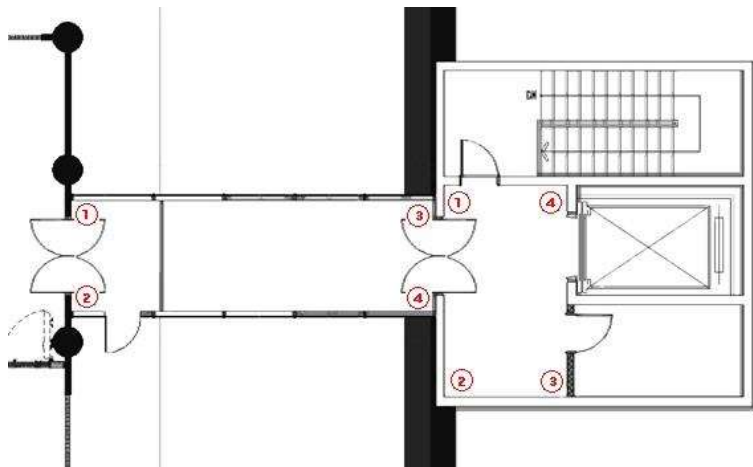

# 서울관 트랩 배치도

1수장고

2수장고

3,4수장고 전실, 3수장고

4수장고

구입품 심의실

11수장고

어린이 박물관 1층(22.8.26~)

어린이 박물관 2층(22.8.26~)

8수장고, 8수장고 복도

9수장고

10수장고

7수장고

7수장고 복도

12수장고

6수장고 복도

문서고 II

6수장고

회랑

신축 수장고 - 연결 통로, 3층

13,14수장고 복도, 13수장고, 14수장고

15수장고, 15수장고 복도, 자료정리실, 준비실, 사진실

장승 (로비)

상설전시 1관(사진실, 수장고)

상설전시 1관

상설전시 2관

상설전시 3관(22.4.22~)