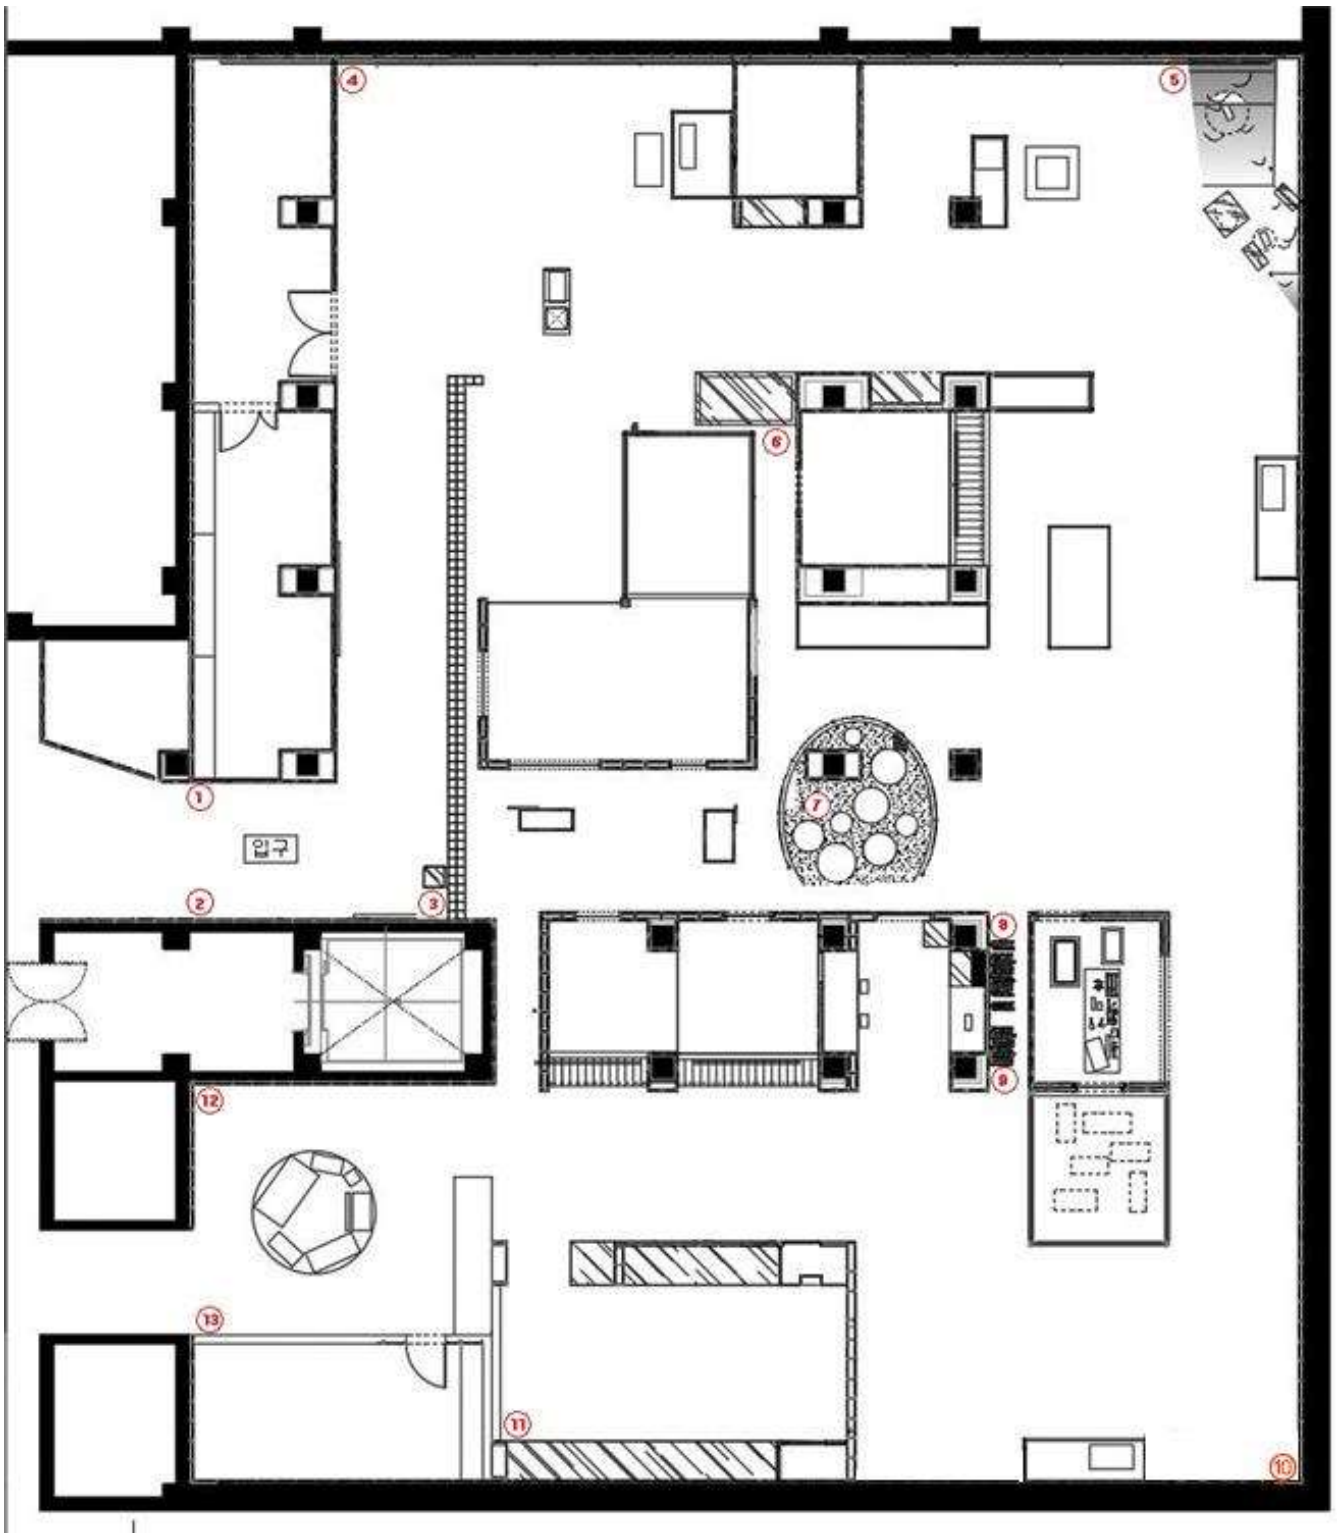

# 서울관 트랩 배치도

1수장고

2수장고

3,4수장고 전실, 3수장고

4수장고

구입품 심의실

11수장고

어린이 박물관 1층(22.8.26~)

어린이 박물관 2층(22.8.26~)

8수장고, 8수장고 복도

9수장고

10수장고

7수장고

7수장고 복도

12수장고

6수장고 복도

문서고 II

6수장고

회랑

신축 수장고 - 연결 통로, 3층

13,14수장고 복도, 13수장고, 14수장고

15수장고, 15수장고 복도, 자료정리실, 준비실, 사진실

장승 (로비)

상설전시 1관(사진실, 수장고)

상설전시 1관

상설전시 2관

상설전시 3관(22.4.22~)