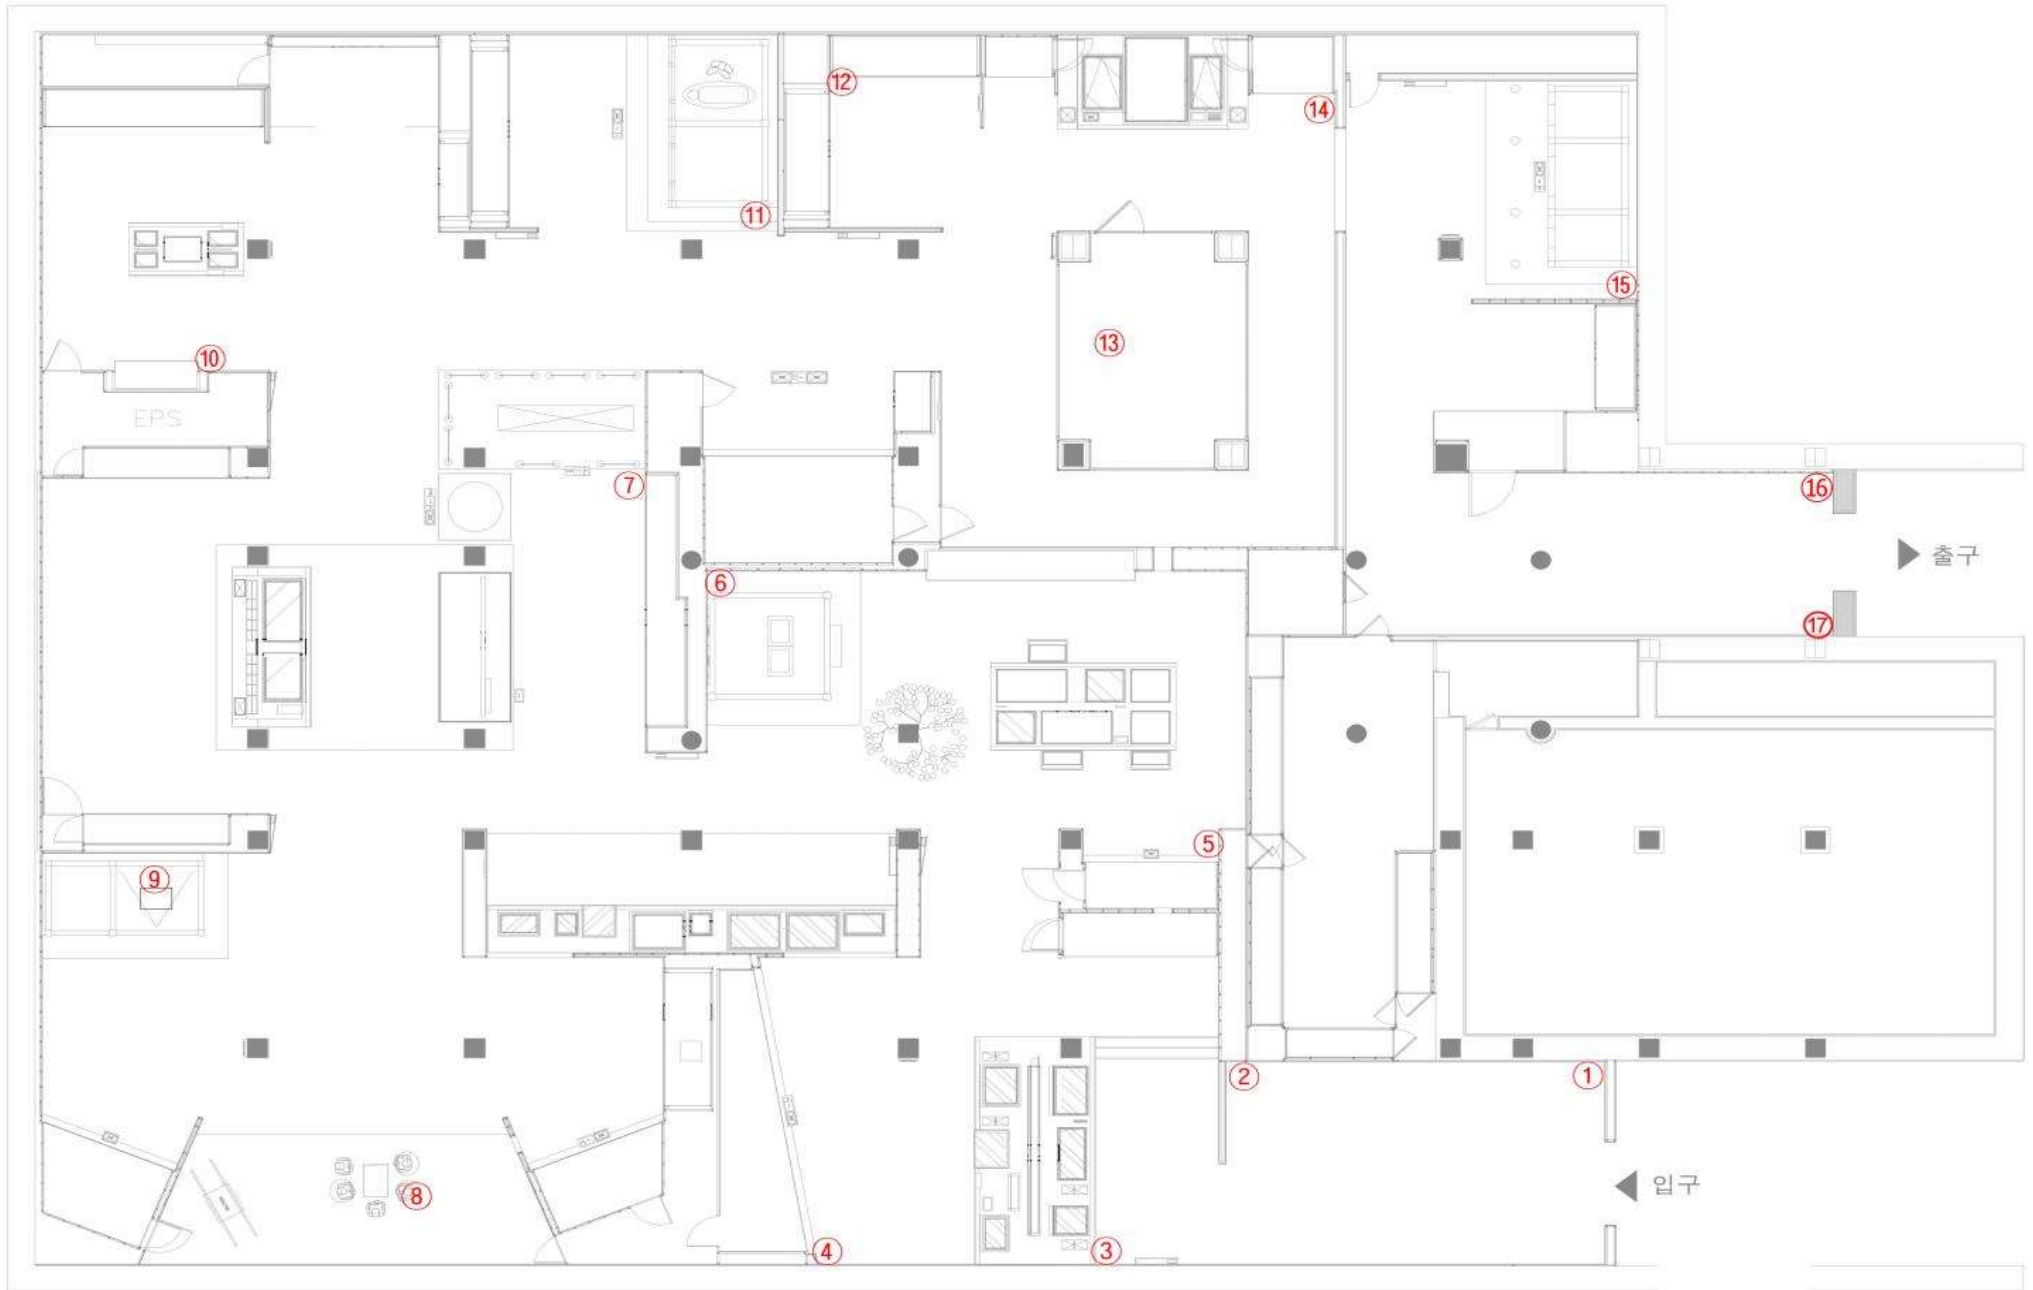

# 서울관 트랩 배치도

1수장고

2수장고

3,4수장고 전실, 3수장고

4수장고

구입품 심의실

11수장고

어린이 박물관 1층(22.8.26~)

어린이 박물관 2층(22.8.26~)

8수장고, 8수장고 복도

9수장고

10수장고

7수장고

7수장고 복도

12수장고

6수장고 복도

문서고 II

6수장고

회랑

신축 수장고 - 연결 통로, 3층

13,14수장고 복도, 13수장고, 14수장고

15수장고, 15수장고 복도, 자료정리실, 준비실, 사진실

장승 (로비)

상설전시 1관(사진실, 수장고)

상설전시 1관

상설전시 2관

상설전시 3관(22.4.22~)