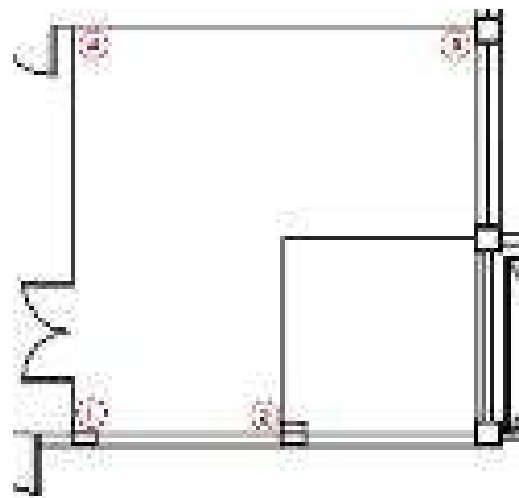

# 서울관 트랩 배치도

1수장고

2수장고

3,4수장고 전실, 3수장고

4수장고

구입품 심의실

11수장고

어린이 박물관 1층(22.8.26~)

어린이 박물관 2층(22.8.26~)

8수장고, 8수장고 복도

9수장고

10수장고

7수장고

7수장고 복도

12수장고

6수장고 복도

문서고 II

6수장고

회랑

신축 수장고 - 연결 통로, 3층

13,14수장고 복도, 13수장고, 14수장고

15수장고, 15수장고 복도, 자료정리실, 준비실, 사진실

장승 (로비)

상설전시 1관(사진실, 수장고)