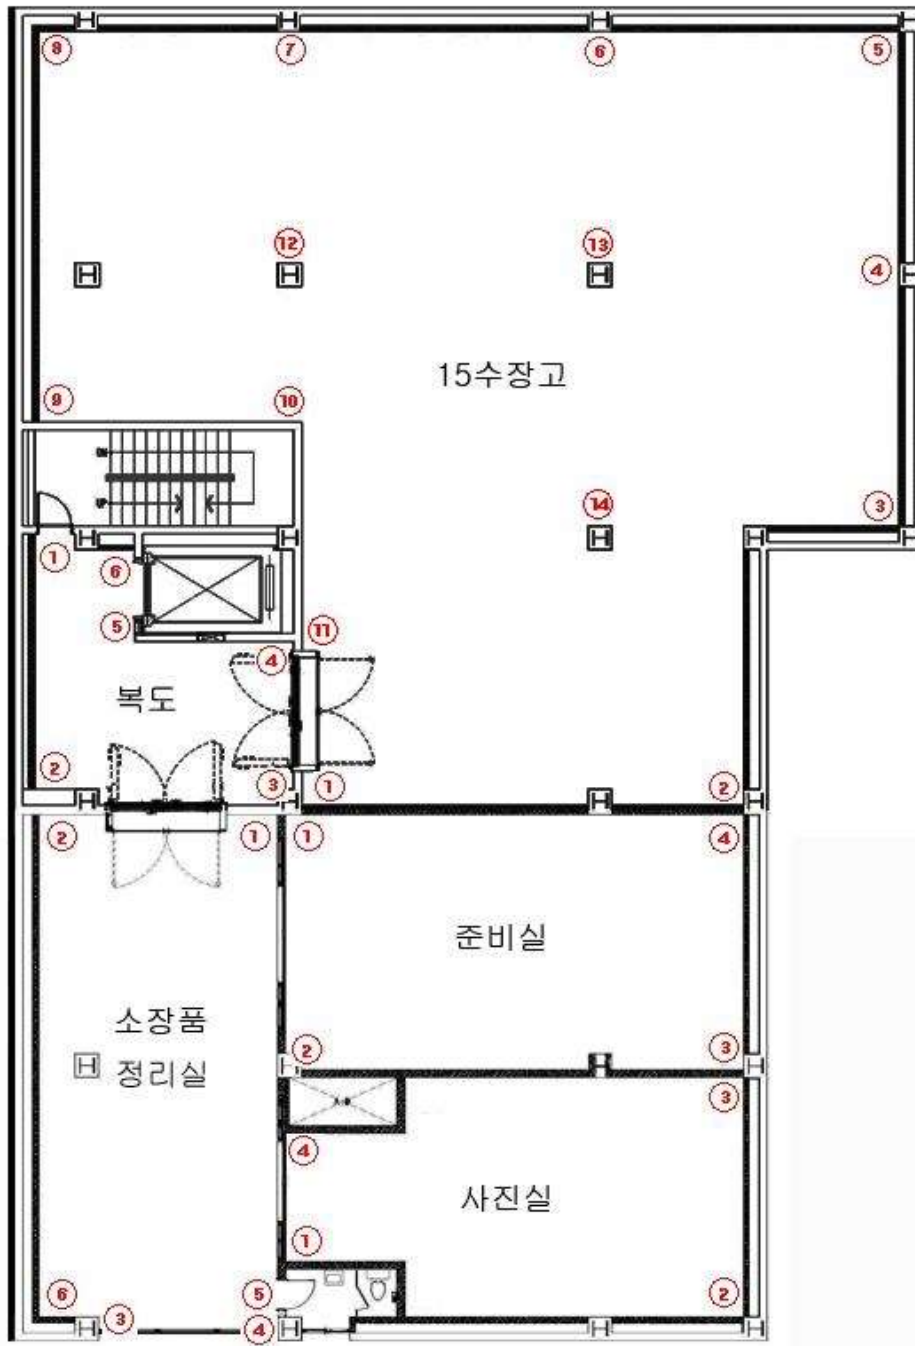

# 서울관 트랩 배치도

1수장고

2수장고

3,4수장고 전실, 3수장고

4수장고

구입품 심의실

11수장고

어린이 박물관 1층(22.8.26~)

어린이 박물관 2층(22.8.26~)

8수장고, 8수장고 복도

9수장고

10수장고

7수장고

7수장고 복도

12수장고

6수장고 복도

문서고 II

6수장고

회랑

신축 수장고 - 연결 통로, 3층

13,14수장고 복도, 13수장고, 14수장고

15수장고, 15수장고 복도, 자료정리실, 준비실, 사진실

장승 (로비)

상설전시 1관(사진실, 수장고)

상설전시 1관

상설전시 2관

상설전시 3관(22.4.22~)