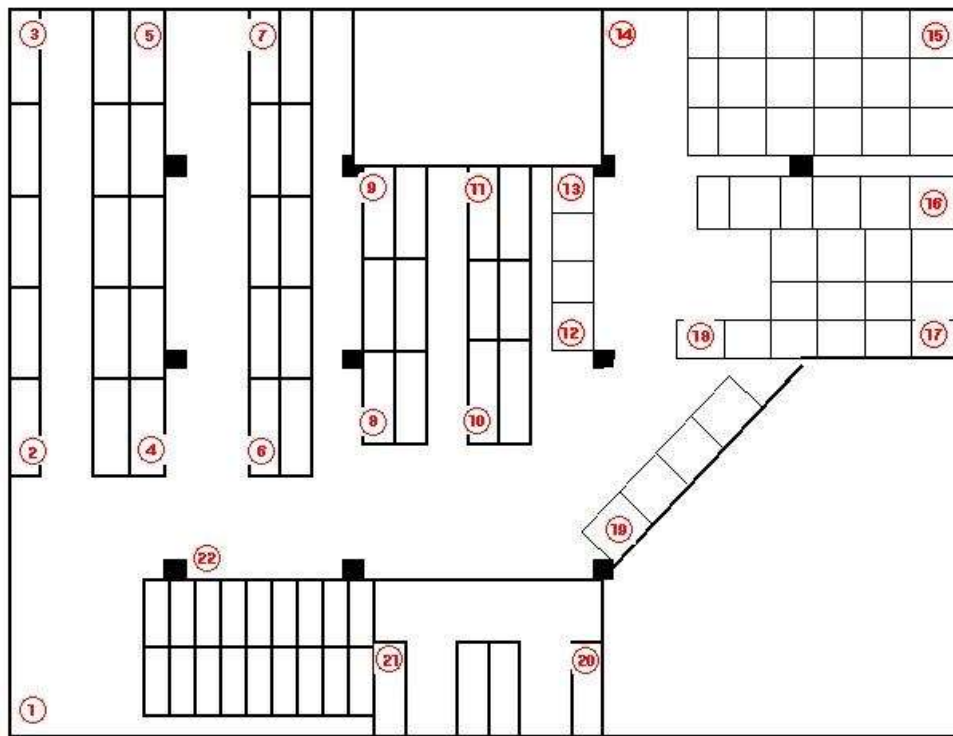

# 서울관 트랩 배치도

1수장고

2수장고

3,4수장고 전실, 3수장고

4수장고

구입품 심의실

11수장고

어린이 박물관 1층(22.8.26~)

어린이 박물관 2층(22.8.26~)

8수장고, 8수장고 복도

9수장고

10수장고

7수장고

7수장고 복도

12수장고

6수장고 복도

문서고 II

6수장고

회랑

신축 수장고 - 연결 통로, 3층

13,14수장고 복도, 13수장고, 14수장고

15수장고, 15수장고 복도, 자료정리실, 준비실, 사진실

장승 (로비)

상설전시 1관(사진실, 수장고)

상설전시 1관

상설전시 2관

상설전시 3관(22.4.22~)