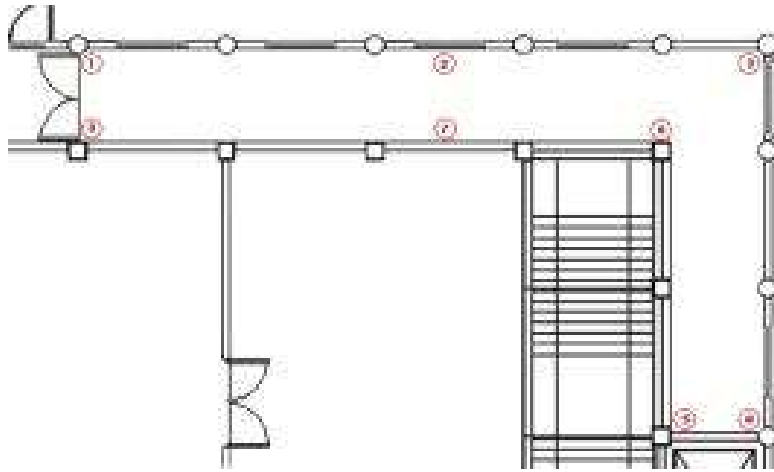

# 서울관 트랩 배치도

1수장고

2수장고

3,4수장고 전실, 3수장고

4수장고

구입품 심의실

11수장고

어린이 박물관 1층(22.8.26~)

어린이 박물관 2층(22.8.26~)

8수장고, 8수장고 복도

9수장고

10수장고

7수장고

7수장고 복도

12수장고

6수장고 복도

문서고 II

6수장고

회랑

신축 수장고 - 연결 통로, 3층

13,14수장고 복도, 13수장고, 14수장고

15수장고, 15수장고 복도, 자료정리실, 준비실, 사진실

장승 (로비)

상설전시 1관(사진실, 수장고)