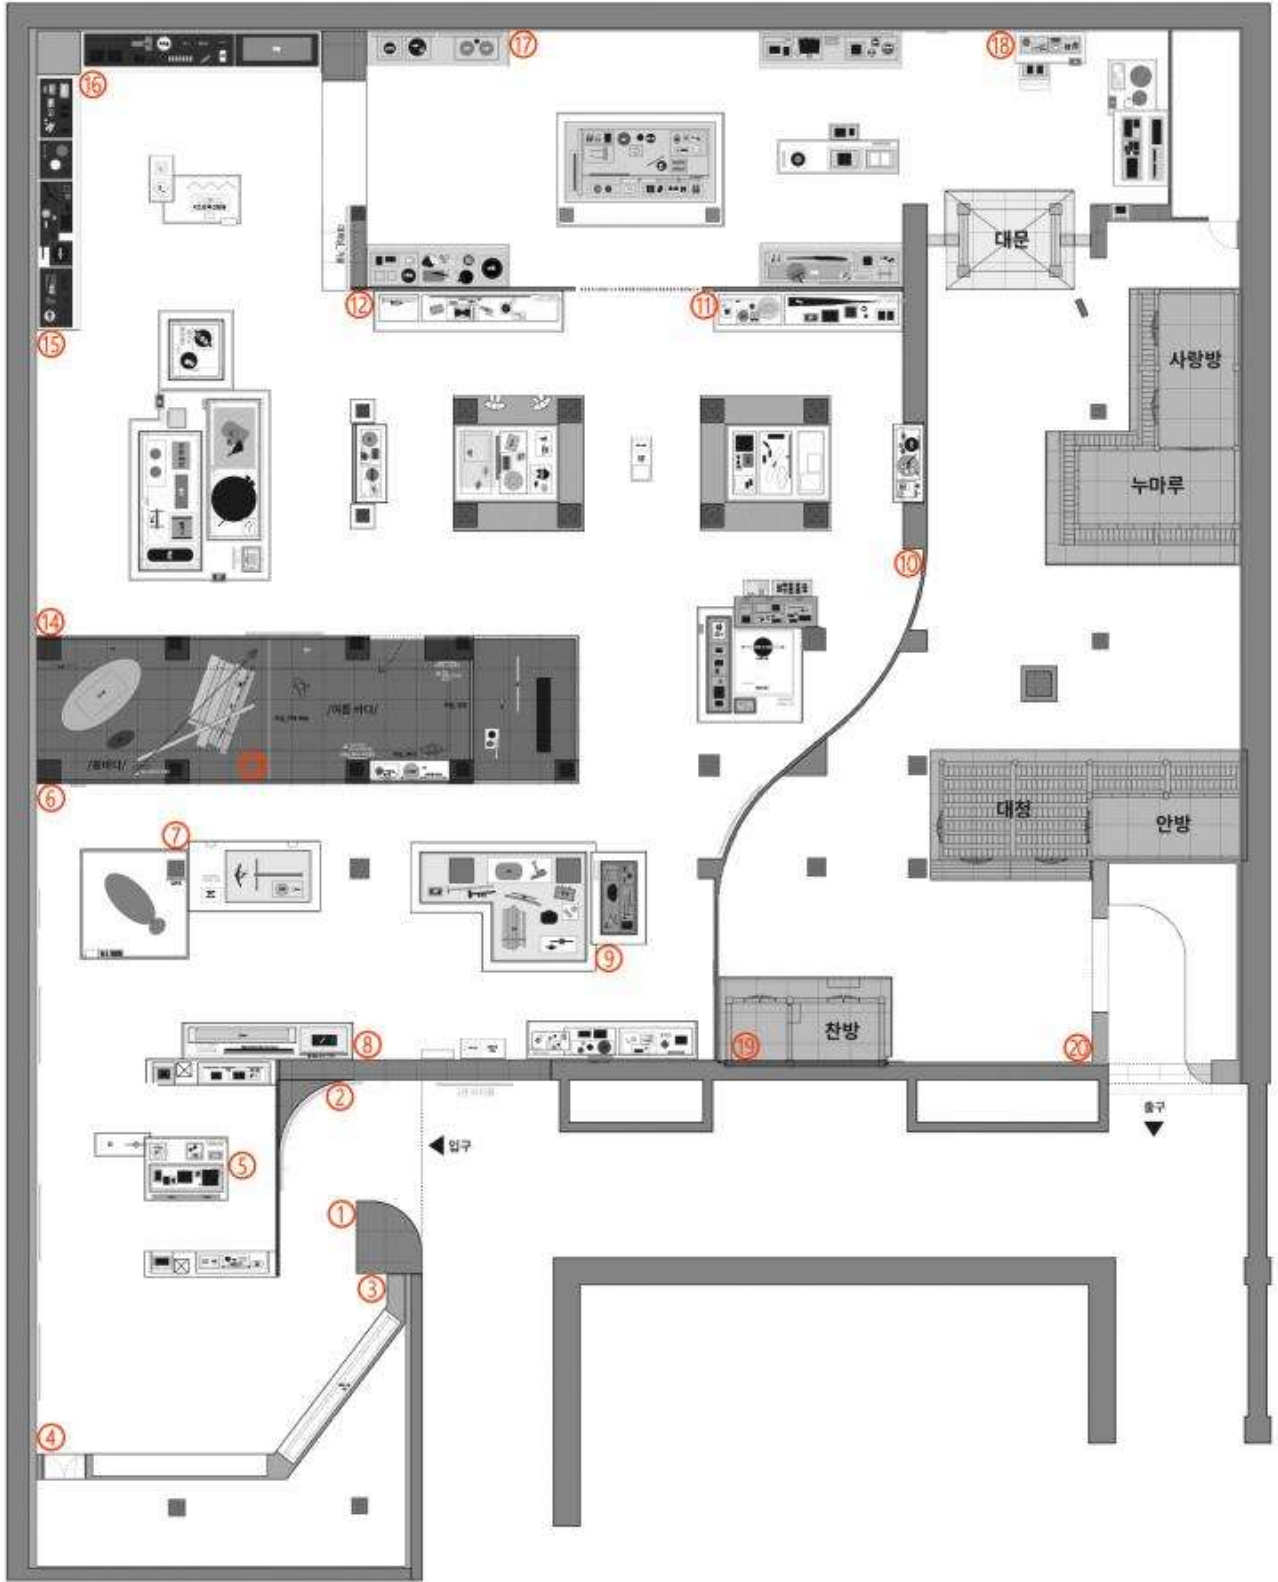

# 서울관 트랩 배치도

1수장고

2수장고

3,4수장고 전실, 3수장고

4수장고

구입품 심의실

11수장고

어린이 박물관 1층(22.8.26~)

어린이 박물관 2층(22.8.26~)

8수장고, 8수장고 복도

9수장고

10수장고

7수장고

7수장고 복도

12수장고

6수장고 복도

문서고 II

6수장고

회랑

신축 수장고 - 연결 통로, 3층

13,14수장고 복도, 13수장고, 14수장고

15수장고, 15수장고 복도, 자료정리실, 준비실, 사진실

장승 (로비)

상설전시 1관(사진실, 수장고)

상설전시 1관

상설전시 2관

상설전시 3관(22.4.22~)