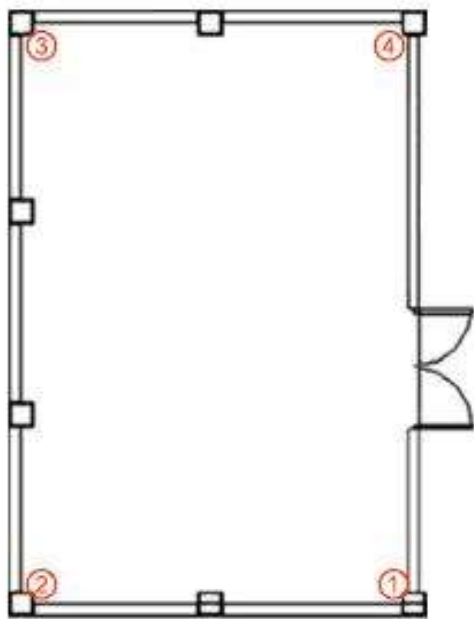

# 서울관 트랩 배치도

1수장고

2수장고

3,4수장고 전실, 3수장고

4수장고

구입품 심의실

11수장고

어린이 박물관 1층(22.8.26~)

어린이 박물관 2층(22.8.26~)

8수장고, 8수장고 복도

9수장고

10수장고

7수장고

7수장고 복도

12수장고

6수장고 복도

문서고 II

6수장고

회랑

신축 수장고 - 연결 통로, 3층

13,14수장고 복도, 13수장고, 14수장고

15수장고, 15수장고 복도, 자료정리실, 준비실, 사진실

장승 (로비)

상설전시 1관(사진실, 수장고)