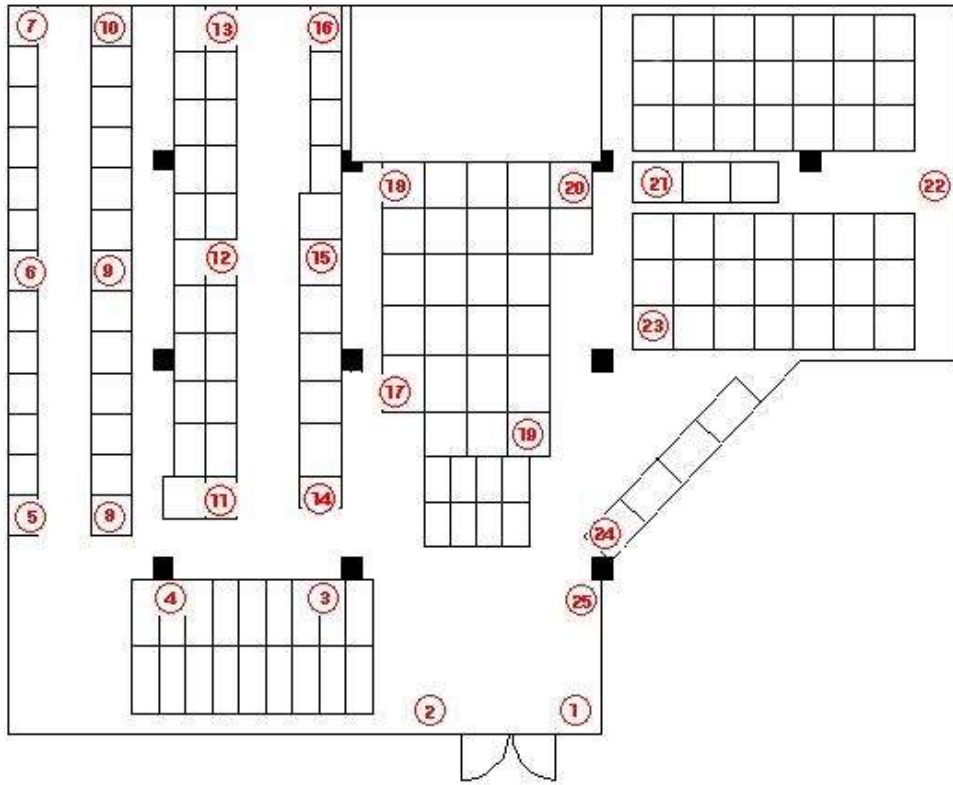

# 서울관 트랩 배치도

1수장고

2수장고

3,4수장고 전실, 3수장고

4수장고

구입품 심의실

11수장고

어린이 박물관 1층(22.8.26~)

어린이 박물관 2층(22.8.26~)

8수장고, 8수장고 복도

9수장고

10수장고

7수장고

7수장고 복도

12수장고

6수장고 복도

문서고 II

6수장고

회랑

신축 수장고 - 연결 통로, 3층

13,14수장고 복도, 13수장고, 14수장고

15수장고, 15수장고 복도, 자료정리실, 준비실, 사진실

장승 (로비)

상설전시 1관(사진실, 수장고)

상설전시 1관

상설전시 2관

상설전시 3관(22.4.22~)