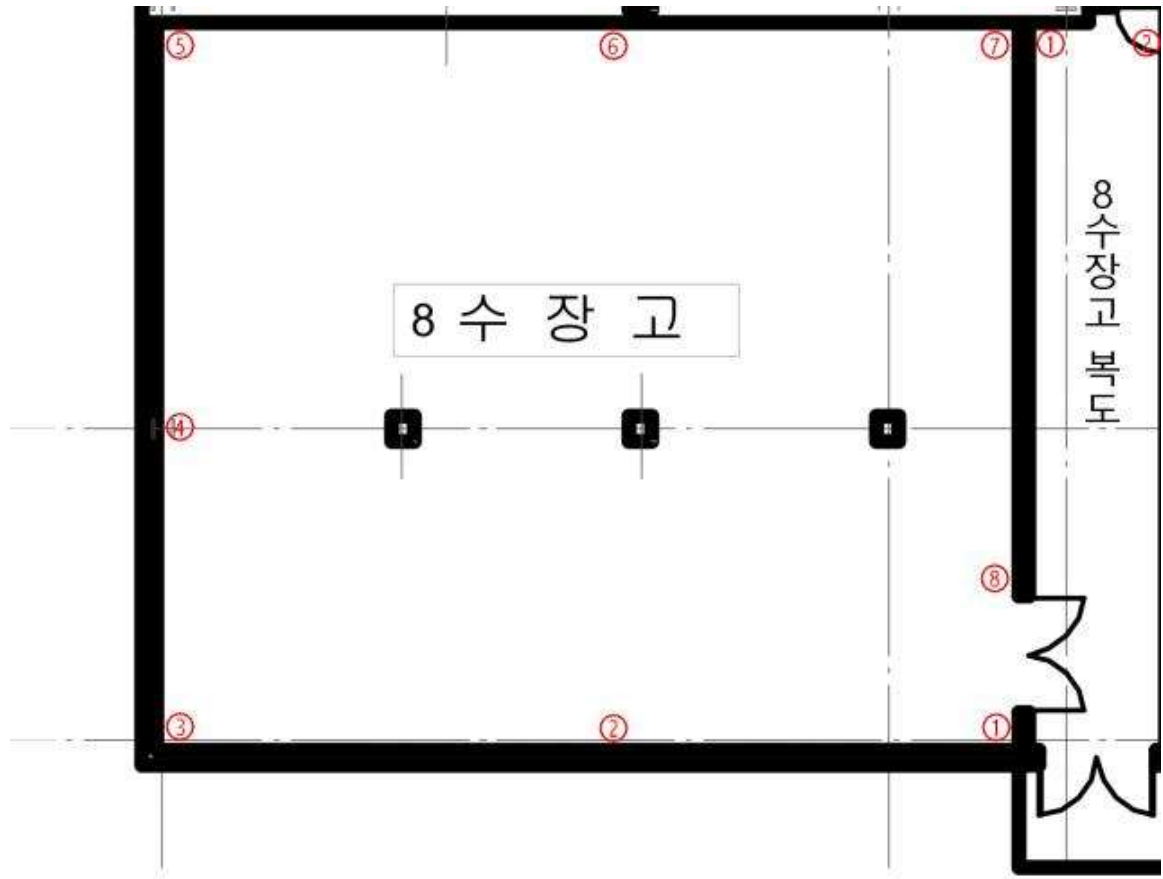

# 서울관 트랩 배치도

1수장고

2수장고

3,4수장고 전실, 3수장고

4수장고

구입품 심의실

11수장고

어린이 박물관 1층(22.8.26~)

어린이 박물관 2층(22.8.26~)

8수장고, 8수장고 복도

9수장고

10수장고

7수장고

7수장고 복도

12수장고

6수장고 복도

문서고 II

6수장고

회랑

신축 수장고 - 연결 통로, 3층

13,14수장고 복도, 13수장고, 14수장고

15수장고, 15수장고 복도, 자료정리실, 준비실, 사진실

장승 (로비)

상설전시 1관(사진실, 수장고)

상설전시 1관

상설전시 2관

상설전시 3관(22.4.22~)