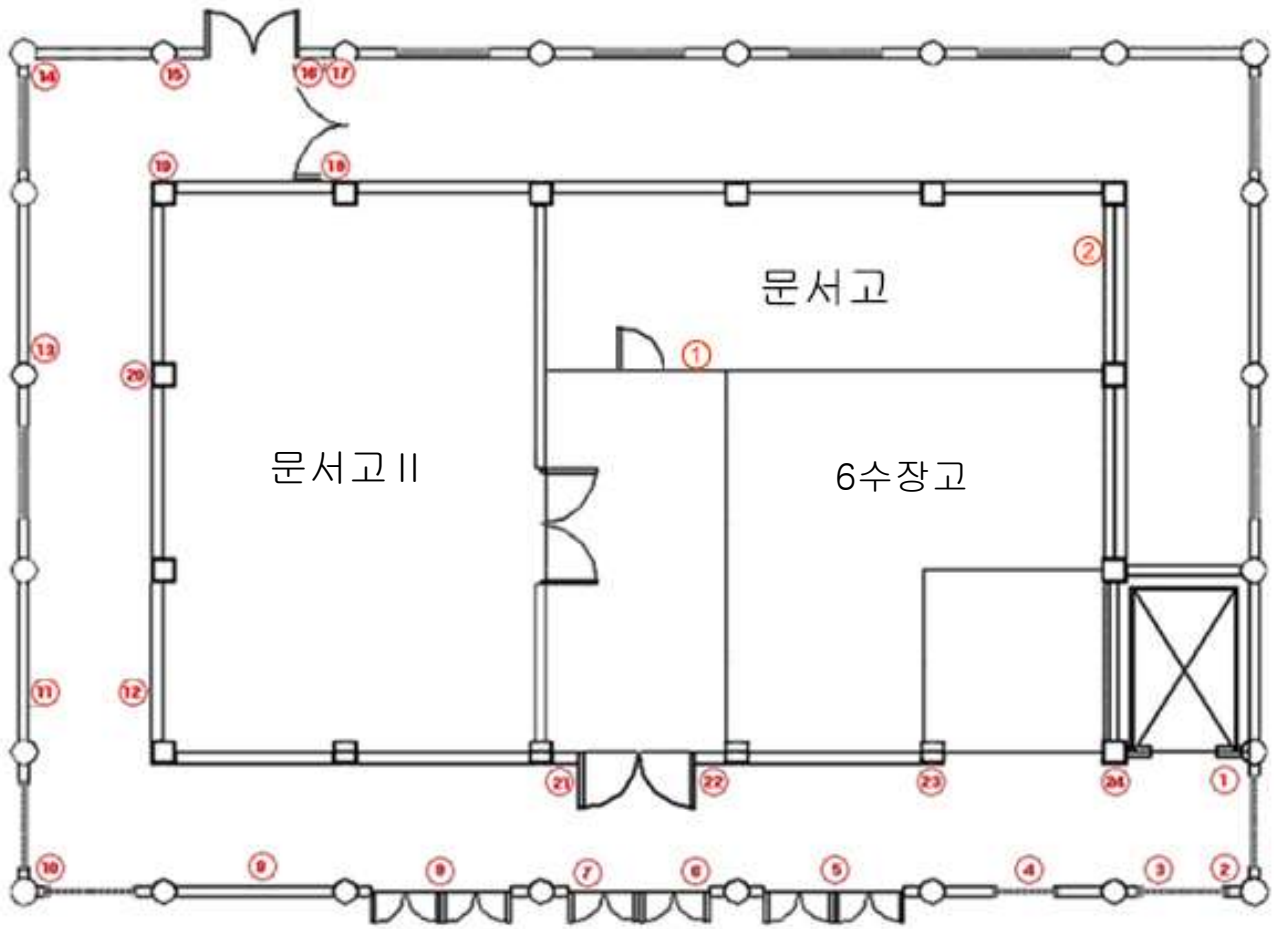

# 서울관 트랩 배치도

1수장고

2수장고

3,4수장고 전실, 3수장고

4수장고

구입품 심의실

11수장고

어린이 박물관 1층(22.8.26~)

어린이 박물관 2층(22.8.26~)

8수장고, 8수장고 복도

9수장고

10수장고

7수장고

7수장고 복도

12수장고

6수장고 복도

문서고 II

6수장고

회랑

신축 수장고 - 연결 통로, 3층

13,14수장고 복도, 13수장고, 14수장고

15수장고, 15수장고 복도, 자료정리실, 준비실, 사진실

장승 (로비)

상설전시 1관(사진실, 수장고)

상설전시 1관

상설전시 2관

상설전시 3관(22.4.22~)