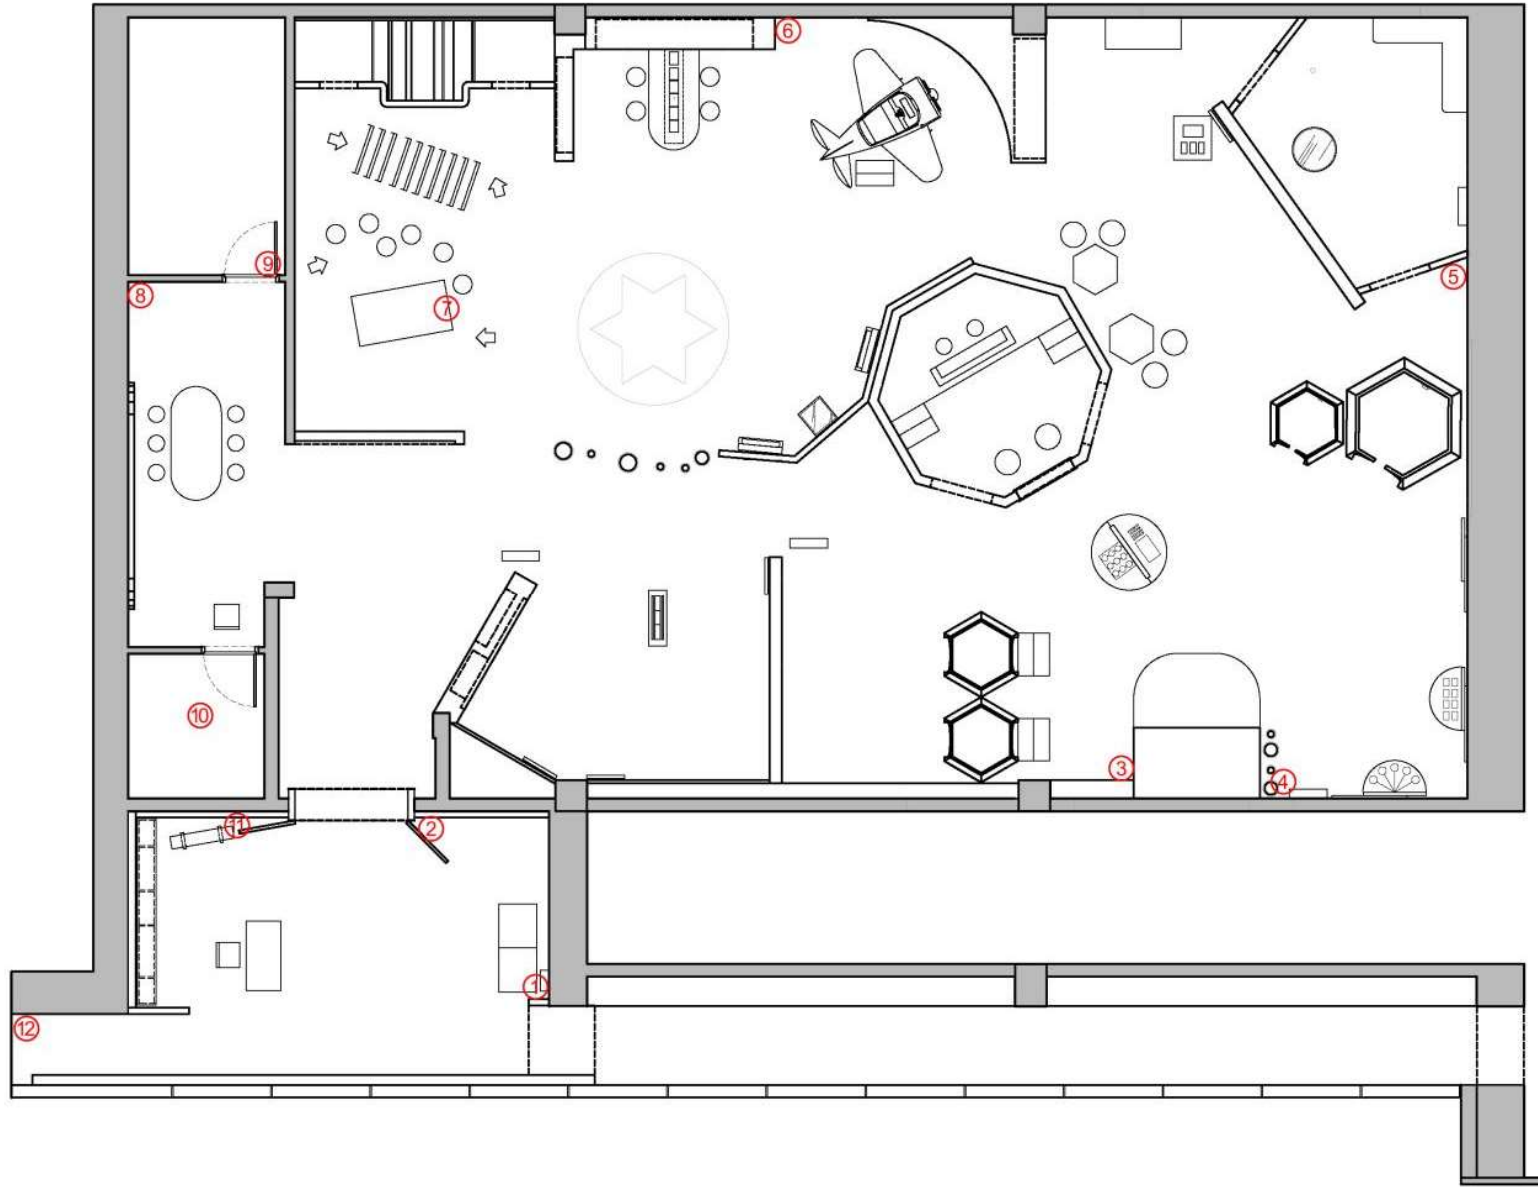

# 서울관 트랩 배치도

1수장고

2수장고

3,4수장고 전실, 3수장고

4수장고

구입품 심의실

11수장고

어린이 박물관 1층(22.8.26~)

어린이 박물관 2층(22.8.26~)

8수장고, 8수장고 복도

9수장고

10수장고

7수장고

7수장고 복도

12수장고

6수장고 복도

문서고 II

6수장고

회랑

신축 수장고 - 연결 통로, 3층

13,14수장고 복도, 13수장고, 14수장고

15수장고, 15수장고 복도, 자료정리실, 준비실, 사진실

장승 (로비)

상설전시 1관(사진실, 수장고)

상설전시 1관

상설전시 2관

상설전시 3관(22.4.22~)