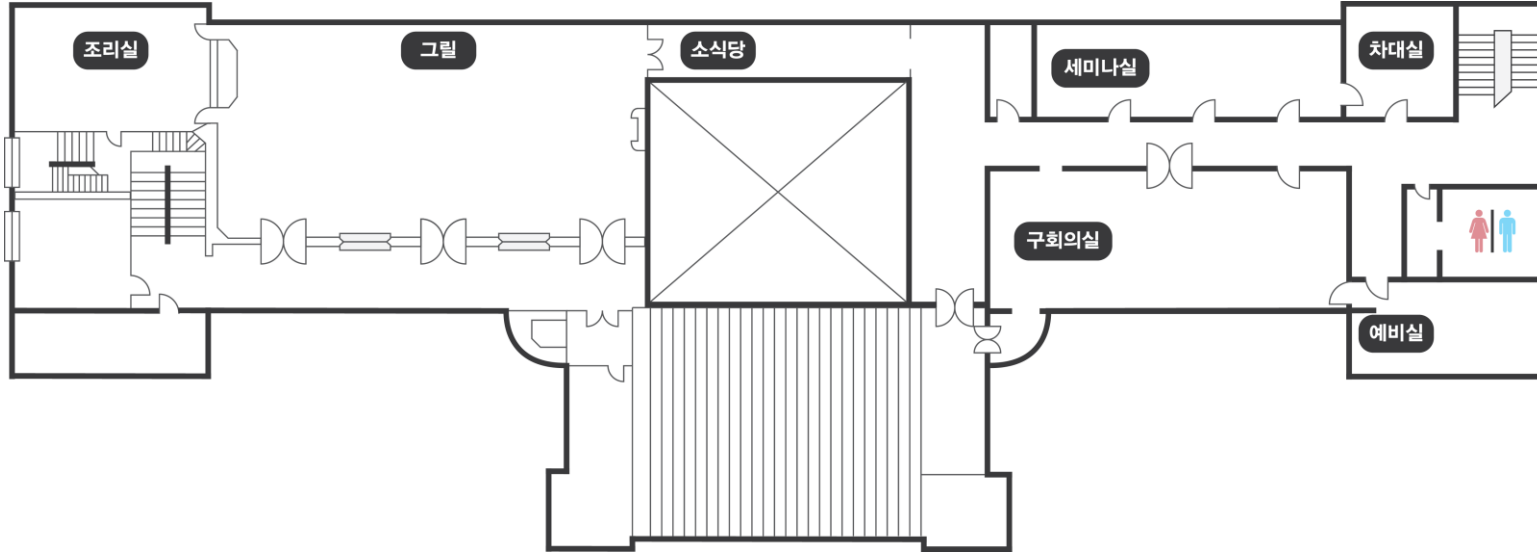

문화역서울 284

층별 평면도
층별 면적

1. 면적

세부 도면은 제공하지 않음

2층

그릴(254㎡)
 구회의실(133㎡)
 예비실(47㎡)
 세미나실(74㎡)
 차대실(31㎡)

1층

중양홀 (523.97㎡)
 1·2 등 대합실 (171.73㎡)
 부인대합실(63.20㎡)
 역장사무실(44.89㎡)
 귀빈실(155.41㎡)
 귀빈예비실(62㎡)
 3 등대합실(366.49㎡)

2-1. 1층

문화역 서울 284 1층

2-1. 2층

문화역 서울 284 2층