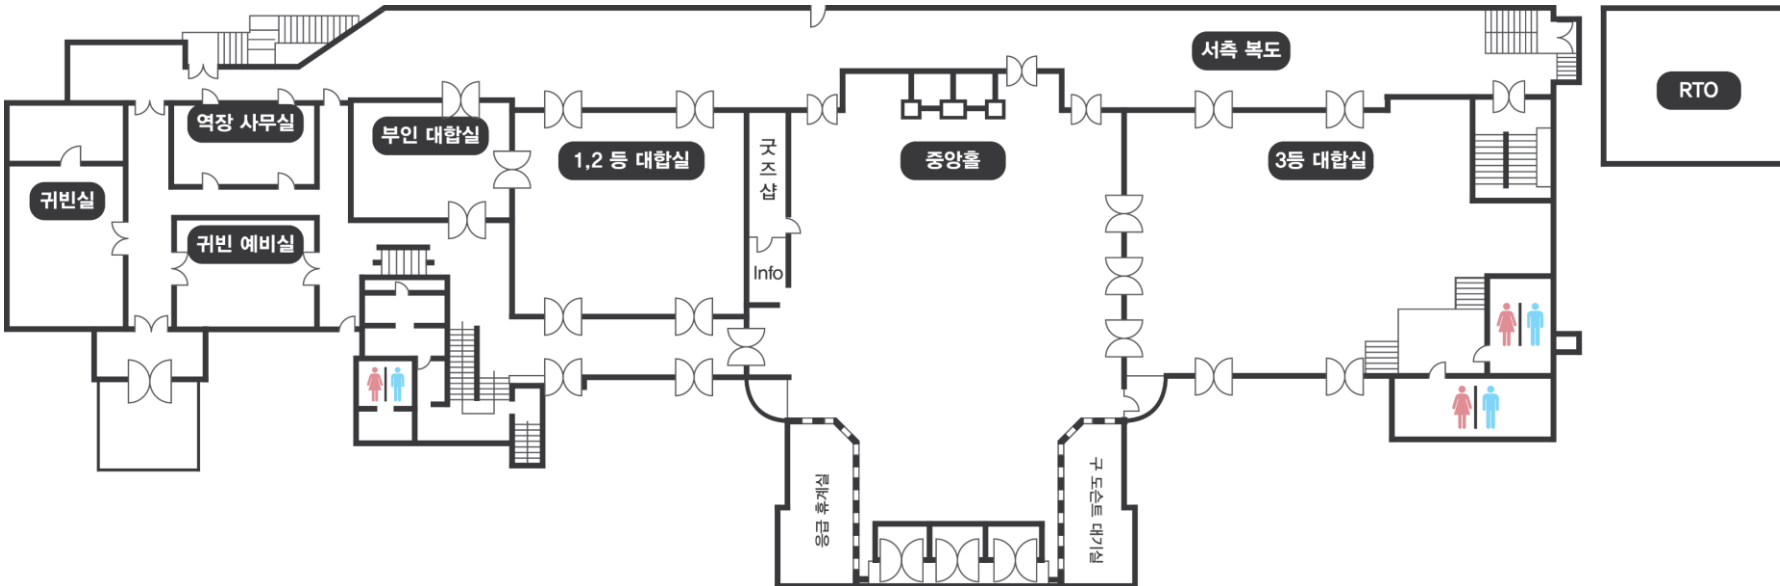

문화역서울 284

층별 평면도
층별 면적

1. 면적

세부 도면은 제공하지 않음

2층

그릴(254㎡)
 구회의실(133㎡)
 예비실(47㎡)
 세미나실(74㎡)
 차대실(31㎡)

1층

중양홀 (523.97㎡)
 1·2 등 대합실 (171.73㎡)
 부인대합실(63.20㎡)
 역장사무실(44.89㎡)
 귀빈실(155.41㎡)
 귀빈예비실(62㎡)
 3 등대합실(366.49㎡)

2-1. 1층

문화역 서울 284 1층

2-1. 2층

문화역 서울 284 2층