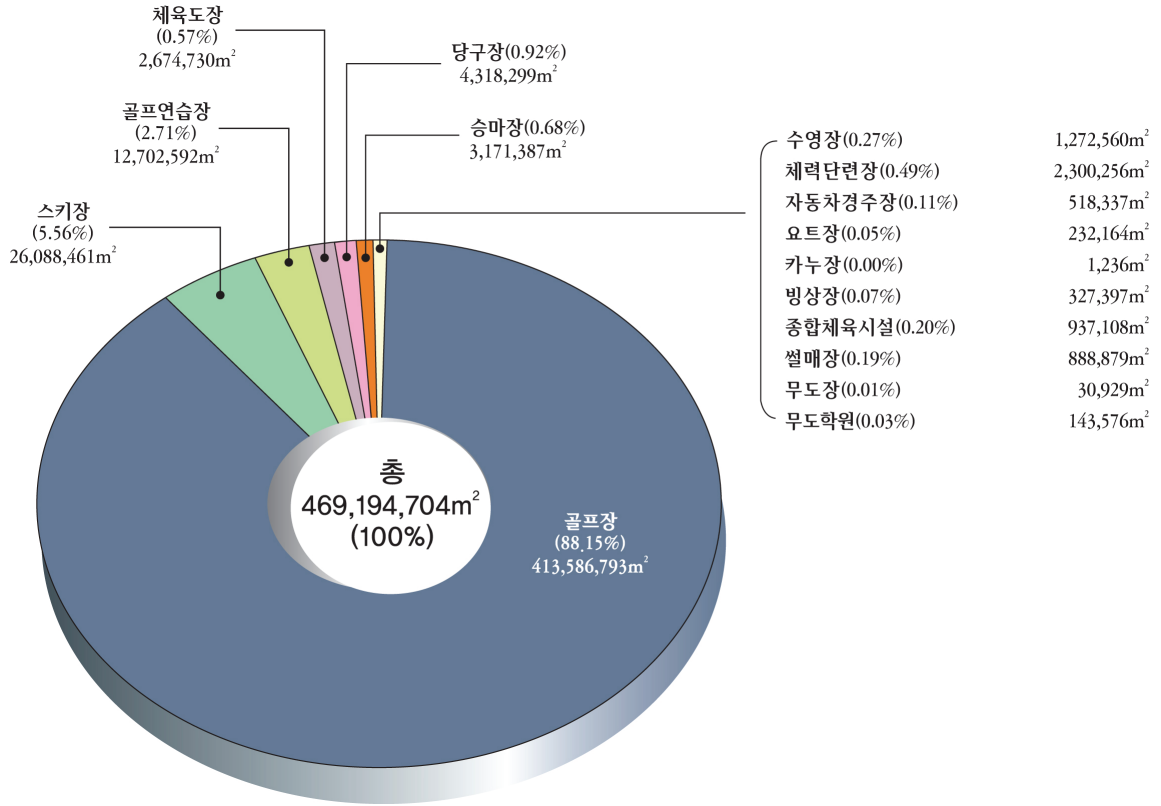

나. 업종별 면적 분포

(1) 전국

종 목	면적(m²)	비율(%)	종 목	면적(m²)	비율(%)	종 목	면적(m²)	비율(%)
계	469,194,704	100	수 영 장	1,272,560	0.27	종합체육시설	937,108	0.20
골 프 장	413,586,793	88.15	체 력 단 련 장	2,300,256	0.49	썰 매 장	888,879	0.19
스 키 장	26,088,461	5.56	자 동 차 경 주 장	518,337	0.11	무 도 장	30,929	0.01
골 프 연 습 장	12,702,592	2.71	요 트 장	232,164	0.05	무 도 학 원	143,576	0.03
승 마 장	3,171,387	0.68	빙 상 장	327,397	0.07			
체 육 도 장	2,674,730	0.57	카 누 장	1,236	0.00			
당 구 장	4,318,299	0.92