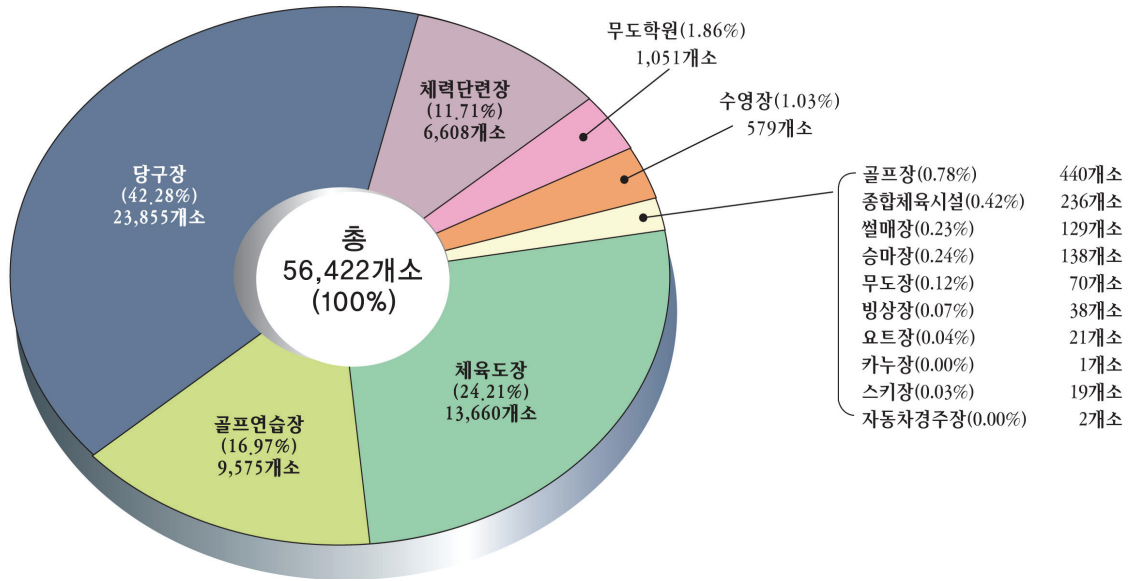

3. 체육시설업 개황

가. 업종별 업소수 분포

(1) 전국

종 목	업소수(개소)	비율(%)	종 목	업소수(개소)	비율(%)	종 목	업소수(개소)	비율(%)
계	56,422	100	골 프 장	440	0.78	승 마 장	138	0.24
골프연습장	9,575	16.97	스 키 장	19	0.03	종합체육시설	236	0.42
수영장	579	1.03	자동차경주장	2	0.00	썰매장	129	0.23
체육도장	13,660	24.21	요트장	21	0.04	무도장	70	0.12
체력단련장	6,608	11.71	빙상장	38	0.07			
당구장	23,855	42.28	카누장	1	0.00			
무도학원	1,051	1.86