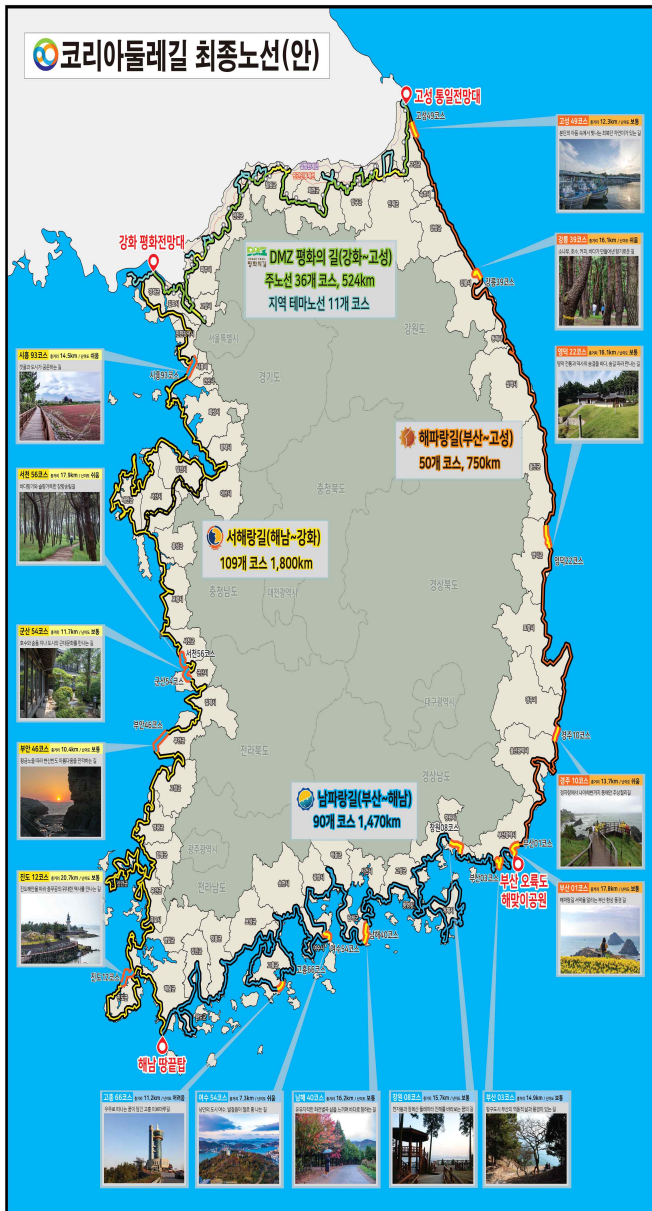

□ 코리아둘레길 및 서해랑길 노선 개요

※ 코리아둘레길

- 동·서·남해안 및 DMZ 접경 지역 등 우리나라 외곽의 기존 길을 연결하는 약 4,500km의 걷기 여행길 조성(16~)

해파랑길(동해안) 50개 코스, 750km (16년 개통)	남파랑길(남해안) 90개 코스, 1,470km (20년 개통)	DMZ 평화의 길 36개 코스, 약 524km (23년 개통/행안부)

※ 서해랑길 '서쪽(西) 바다(海)와 함께(랑) 걷는 길'

- (시종점) 전남 해남 ~ 인천 강화
- (구 성) 약 1800km, 109개 구간(지선 6 포함)
  5개 광역, 31개 기초자치단체