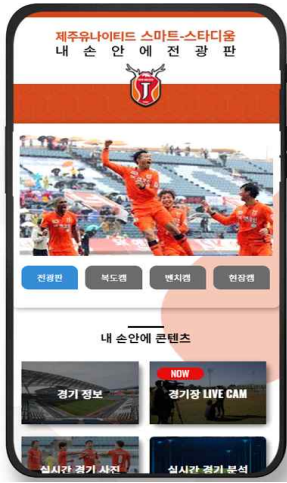

보도 일시	2022. 4. 2.(토) 09:00	배포 일시	2022. 4. 2.(토) 09:00
담당 부서	체육국 스포츠산업과	책임자	과장 최원석 (044-203-3151)
		담당자	사무관 라호선 (044-203-3153)

프로스포츠 경기장 · 선수 정보가 내 손으로 들어온다

- 고척스카이돔과 제주월드컵경기장에 지능형 경기장 조성 -

문화체육관광부(장관 황희, 이하 문체부)는 한국프로스포츠협회(회장 조원태, 이하 협회)와 함께 프로야구 ‘키움히어로즈’의 연고 구장인 고척스카이돔과 프로축구 ‘제주유나이티드’의 연고 구장인 제주월드컵경기장에 ‘지능형(스마트) 경기장’을 조성했다.

‘지능형(스마트) 경기장’은 거대자료와 정보기술을 활용해 데이터를 기반으로 관객 이용 편의를 높이고 맞춤형 서비스와 행사, 다양한 정보 등을 제공하는 시설이다. 문체부는 2018년도부터 데이터 기반 지능형(스마트) 경기장 조성 사업을 진행했으며, 2021년 공모를 통해 ‘키움히어로즈’와 ‘제주유나이티드’를 지원 대상으로 선정했다.

‘키움히어로즈’는 전용 응용프로그램(앱)을 통해 증강현실(AR)를 활용한 선수 인식 서비스를 개막전에 맞춰 선보인다. 관객들은 자신의 휴대전화로 경기장 그라운드를 인식시키면 전용 응용프로그램으로 선수 정보와 경기 분석 자료 등을 확인할 수 있다. 이 밖에 ▲ 고척스카이돔 경기장 내 주요 시설과 매장별 혼잡도 정보, ▲ 구역별 360도 전망, ▲ 경기장 내 길 찾기 서비스 등을 제공해 관람객 편의 서비스를 강화했다.

‘제주유나이티드’는 제주월드컵경기장 안에서 와이파이에 접속한 관객에게 ‘내 손안의 전광판’ 모바일 웹페이지를 통해 경기 정보와 경기장 실시간 영상(LIVE CAM), 경기장 실시간 사진, 경기 분석 자료 등 풍성한 정보를 제공한다. 또한, 경기장 주변 맛집 정보와 선수 관련 게임, 참여형 행사 등 관객들이 즐길 수 있는 다채로운 콘텐츠를 지원한다.

문체부 정책 담당자는 “이 사업을 통해 경기장을 찾은 관중들이 편리하고 색다른 관람을 경험해 국내 프로스포츠가 더욱 활성화되고, 새로운 관람 문화가 자리 잡을 것으로 기대한다.”라고 밝혔다.

- 붙임 1. ‘키움이어로즈’ 지능형(스마트) 경기장 제공 서비스
- 2. ‘제주유나이티드’ 지능형(스마트) 경기장 제공 서비스

	
	
<p>AR 선수 인식서비스</p>	<p>다양한 이벤트</p>
	
<p>경기장 내 길 찾기</p>	<p>구역별 360뷰 제공</p>

▶ 접근성 위해 앱(APP)이 아닌 웹(WEB) 기반 방식 선택(회원 가입 등 없이 빠른 접속)