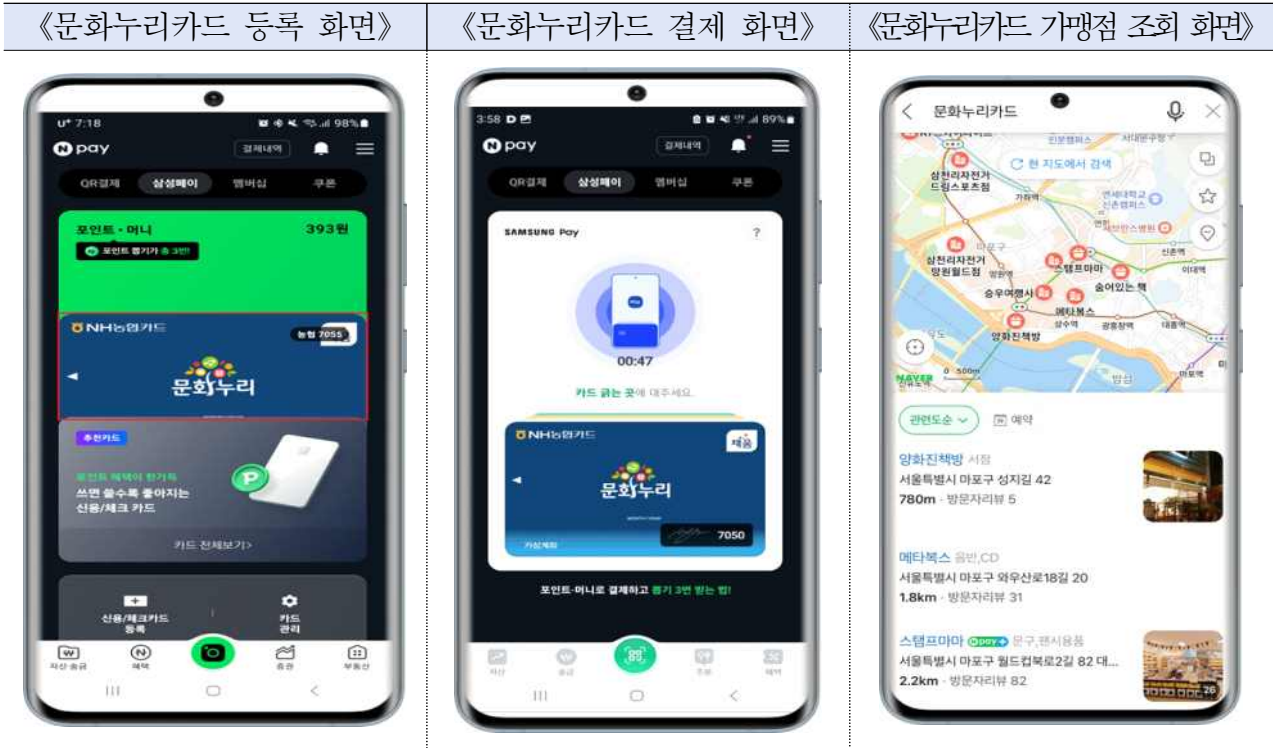

문화누리카드, 3월 25일부터 네이버페이에 등록결제하세요

- 지난해 엔에이치(NH)페이에 이어 네이버페이 간편결제 확대로 이용자 편의 높여
- ‘네이버 검색’과 ‘네이버 지도’에서 내 주변의 문화누리카드 가맹점 조회 가능

문화체육관광부(장관 유인촌, 이하 문체부)와 행정안전부(장관 이상민, 이하 행안부)는 한국문화예술위원회(위원장 정병국, 이하 문예위)와 함께 3월 25일(월)부터 ‘디지털서비스 개방’ 사업의 일환으로 네이버페이를 통한 문화누리카드 간편결제서비스를 제공한다.

이번 ‘디지털서비스 개방’에 따라 문화누리카드 이용자는 지난해 4월, 주관카드사(NH농협카드)가 제공하고 있는 엔에이치페이(NHpay)에 이어 친숙한 민간 응용프로그램(앱)인 ‘네이버페이’로 간편결제를 할 수 있다.

네이버페이로 문화누리카드 결제를 원하는 이용자는 네이버페이 응용프로그램(앱) 내 ‘신용/체크카드 등록’ 메뉴에서 소지한 문화누리카드를 등록하고, 문화누리카드 온오프라인 가맹점에서 결제 시 네이버페이에 등록된 문화누리카드를 선택해 결제*하면 된다.

* 문화누리카드 등록 및 사용은 일반 신용/체크카드 등록 및 사용 방법과 같음

‘네이버 검색’과 ‘네이버 지도’에서 문화누리카드 가맹점 위치 제공

또한, 3월 25일(월)부터는 국민에게 친숙한 ‘네이버 검색’과 ‘네이버 지도’에서 문화누리카드 가맹점 위치를 검색하고 바로 찾아볼 수 있다. 그동안

이용자들은 문화누리카드 누리집과 모바일 응용프로그램(앱)에 접속해야만 문화누리카드 가맹점의 위치를 검색할 수 있었으나, 이제는 민간 포털과 지도 응용프로그램(앱)에서도 주변 가맹점을 직접 검색할 수 있어 문화누리카드를 훨씬 편하게 이용할 수 있다.

〈네이버에서 문화누리카드 서비스 이용화면〉

문체부 이해돈 문화정책관은 “이번 디지털서비스 개방으로 이용자가 실물카드 없이 언제든지 편리하게 문화누리카드를 이용하고, 문화누리카드 가맹점의 위치를 더욱 쉽게 찾을 수 있게 되었다.”라며, “문체부는 앞으로도 이용자들의 문화누리카드 이용 편의를 높일 수 있도록 적극 지원하겠다.”라고 밝혔다.

붙임 민간 응용프로그램(네이버페이) 문화누리카드 이용 예시